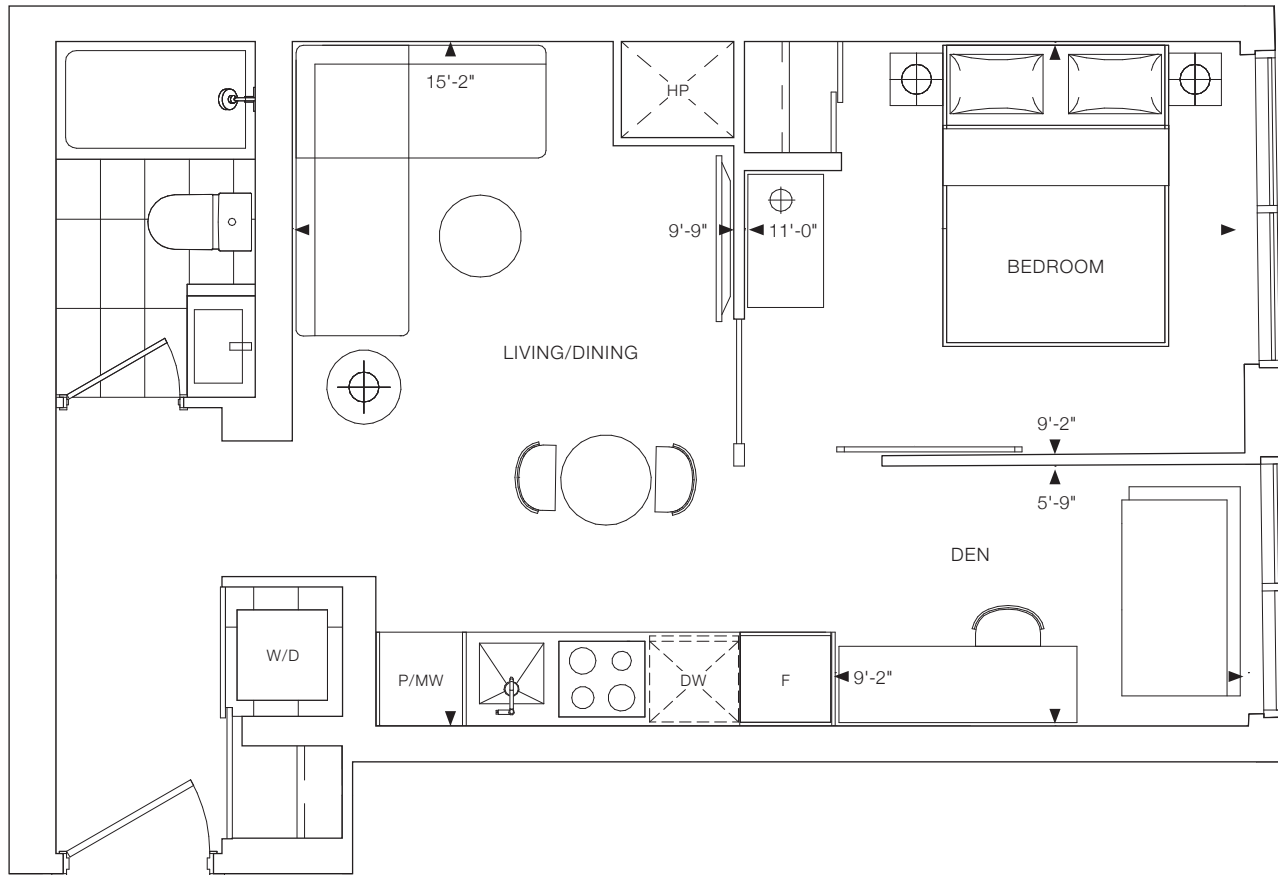

1 BEDROOM
INTERIOR: 457 SQ.FT.
TOTAL: 457 SQ.FT.

ELM
ON
YONGE

1T+D

1 BEDROOM + DEN
INTERIOR: 474 SQ.FT.
TOTAL: 474 SQ.FT.

ELM
ON
YONGE

1C+D

1 BEDROOM + DEN
INTERIOR: 475 SQ.FT.
EXTERIOR: 81 SQ.FT.
TOTAL: 556 SQ.FT.

ELM
ON
YONGE

1A+D

1 BEDROOM + DEN
INTERIOR: 484 SQ.FT.
EXTERIOR: 79 SQ.FT.
TOTAL: 563 SQ.FT.

ELM
ON
YONGE

1S+D

1 BEDROOM + DEN
INTERIOR: 504 SQ.FT.
TOTAL: 504 SQ.FT.

ELM
ON
YONGE

1D+D

1 BEDROOM + DEN
INTERIOR: 509 SQ.FT.
TOTAL: 509 SQ.FT.

ELM
ON
YONGE

1Q+D

1 BEDROOM + DEN + 2 BATH
INTERIOR: 603 SQ.FT.
EXTERIOR: 78 SQ.FT.
TOTAL: 681 SQ.FT.

ELM
ON
YONGE

2A+M

2 BEDROOM + MEDIA + 2 BATH
INTERIOR: 596 SQ.FT.
EXTERIOR: 87 SQ.FT.
TOTAL: 683 SQ.FT.